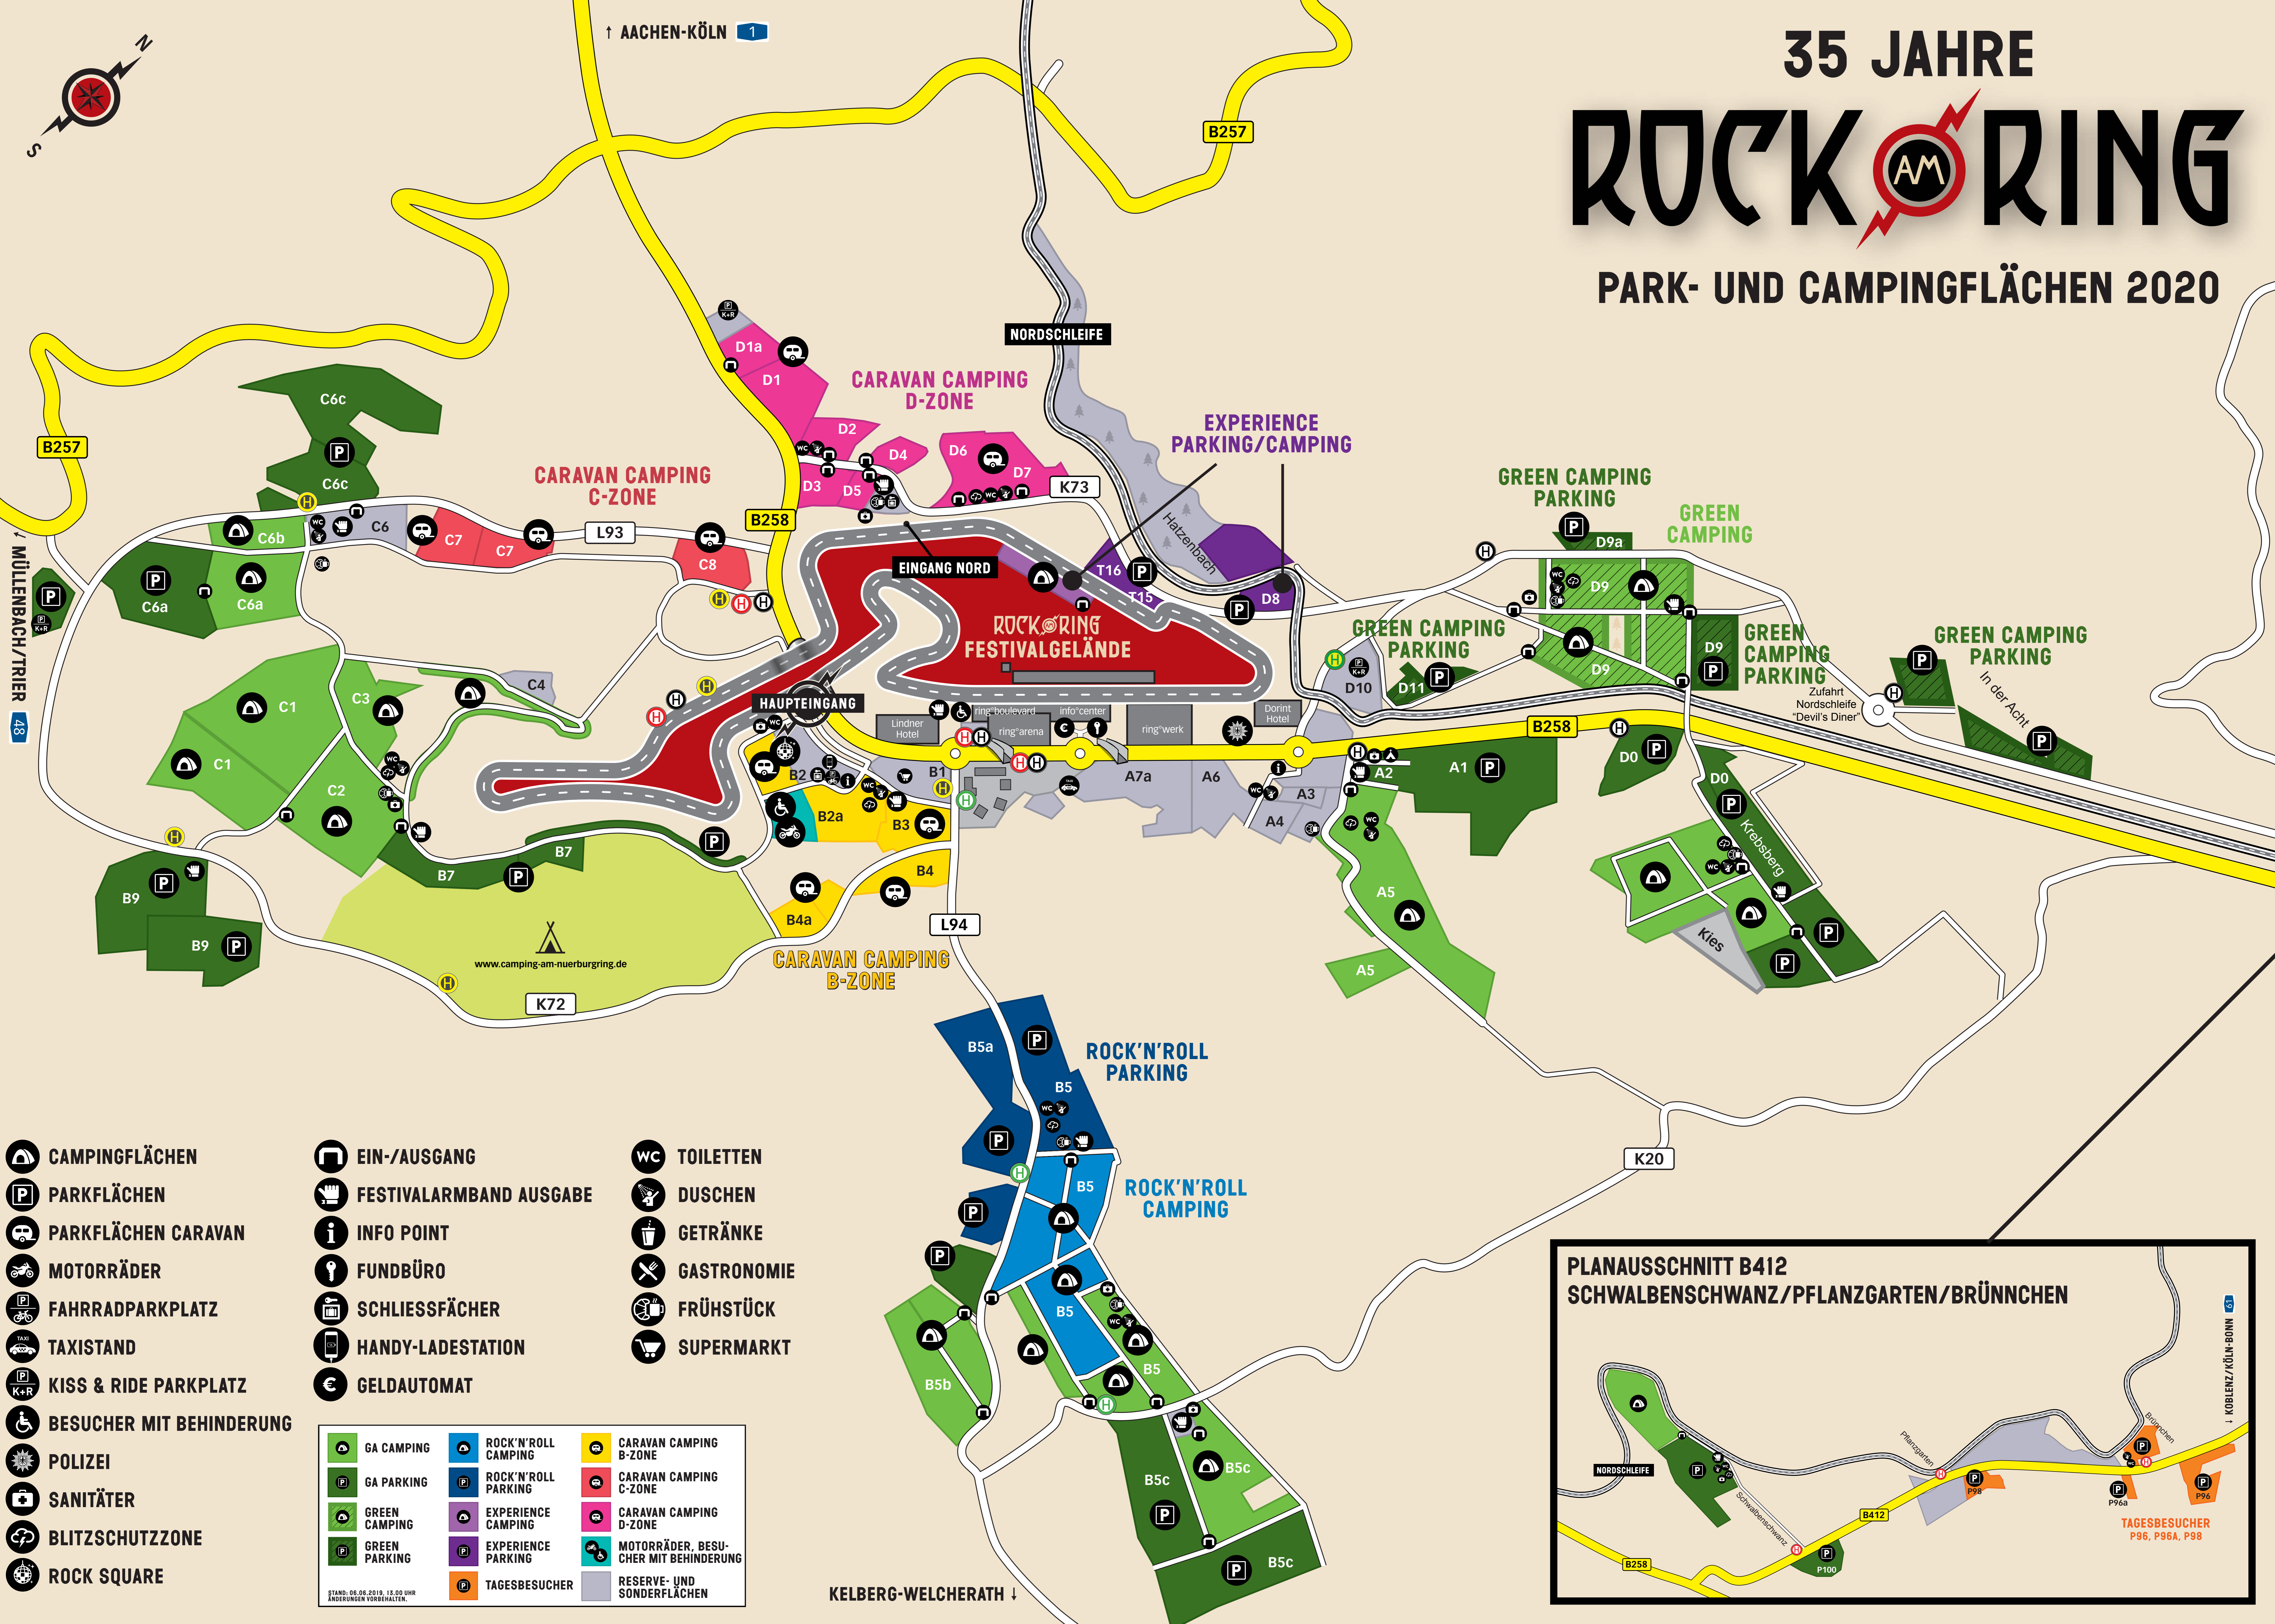

35 JAHRE ROCK AM RING

PARK- UND CAMPINGFLÄCHEN 2020

- CAMPINGFLÄCHEN
- PARKFLÄCHEN
- PARKFLÄCHEN CARAVAN
- MOTORRÄDER
- FAHRRADPARKPLATZ
- TAXISTAND
- KISS & RIDE PARKPLATZ
- BESUCHER MIT BEHINDERUNG
- POLIZEI
- SANITÄTER
- BLITZSCHUTZZONE
- ROCK SQUARE

- EIN-/AUSGANG
- FESTIVALARM BAND AUSGABE
- INFO POINT
- FUNDBÜRO
- SCHLISSFÄCHER
- HANDY-LADESTATION
- GELDAUTOMAT

- TOILETTEN
- DUSCHEN
- GETRÄNKE
- GASTRONOMIE
- FRÜHSTÜCK
- SUPERMARKT

GA CAMPING	ROCK'N'ROLL CAMPING	CARAVAN CAMPING B-ZONE
GA PARKING	ROCK'N'ROLL PARKING	CARAVAN CAMPING C-ZONE
GREEN CAMPING	EXPERIENCE CAMPING	CARAVAN CAMPING D-ZONE
GREEN PARKING	EXPERIENCE PARKING	MOTORRÄDER, BESUCHER MIT BEHINDERUNG
TAGESBESUCHER	RESERVE- UND SONDERFLÄCHEN