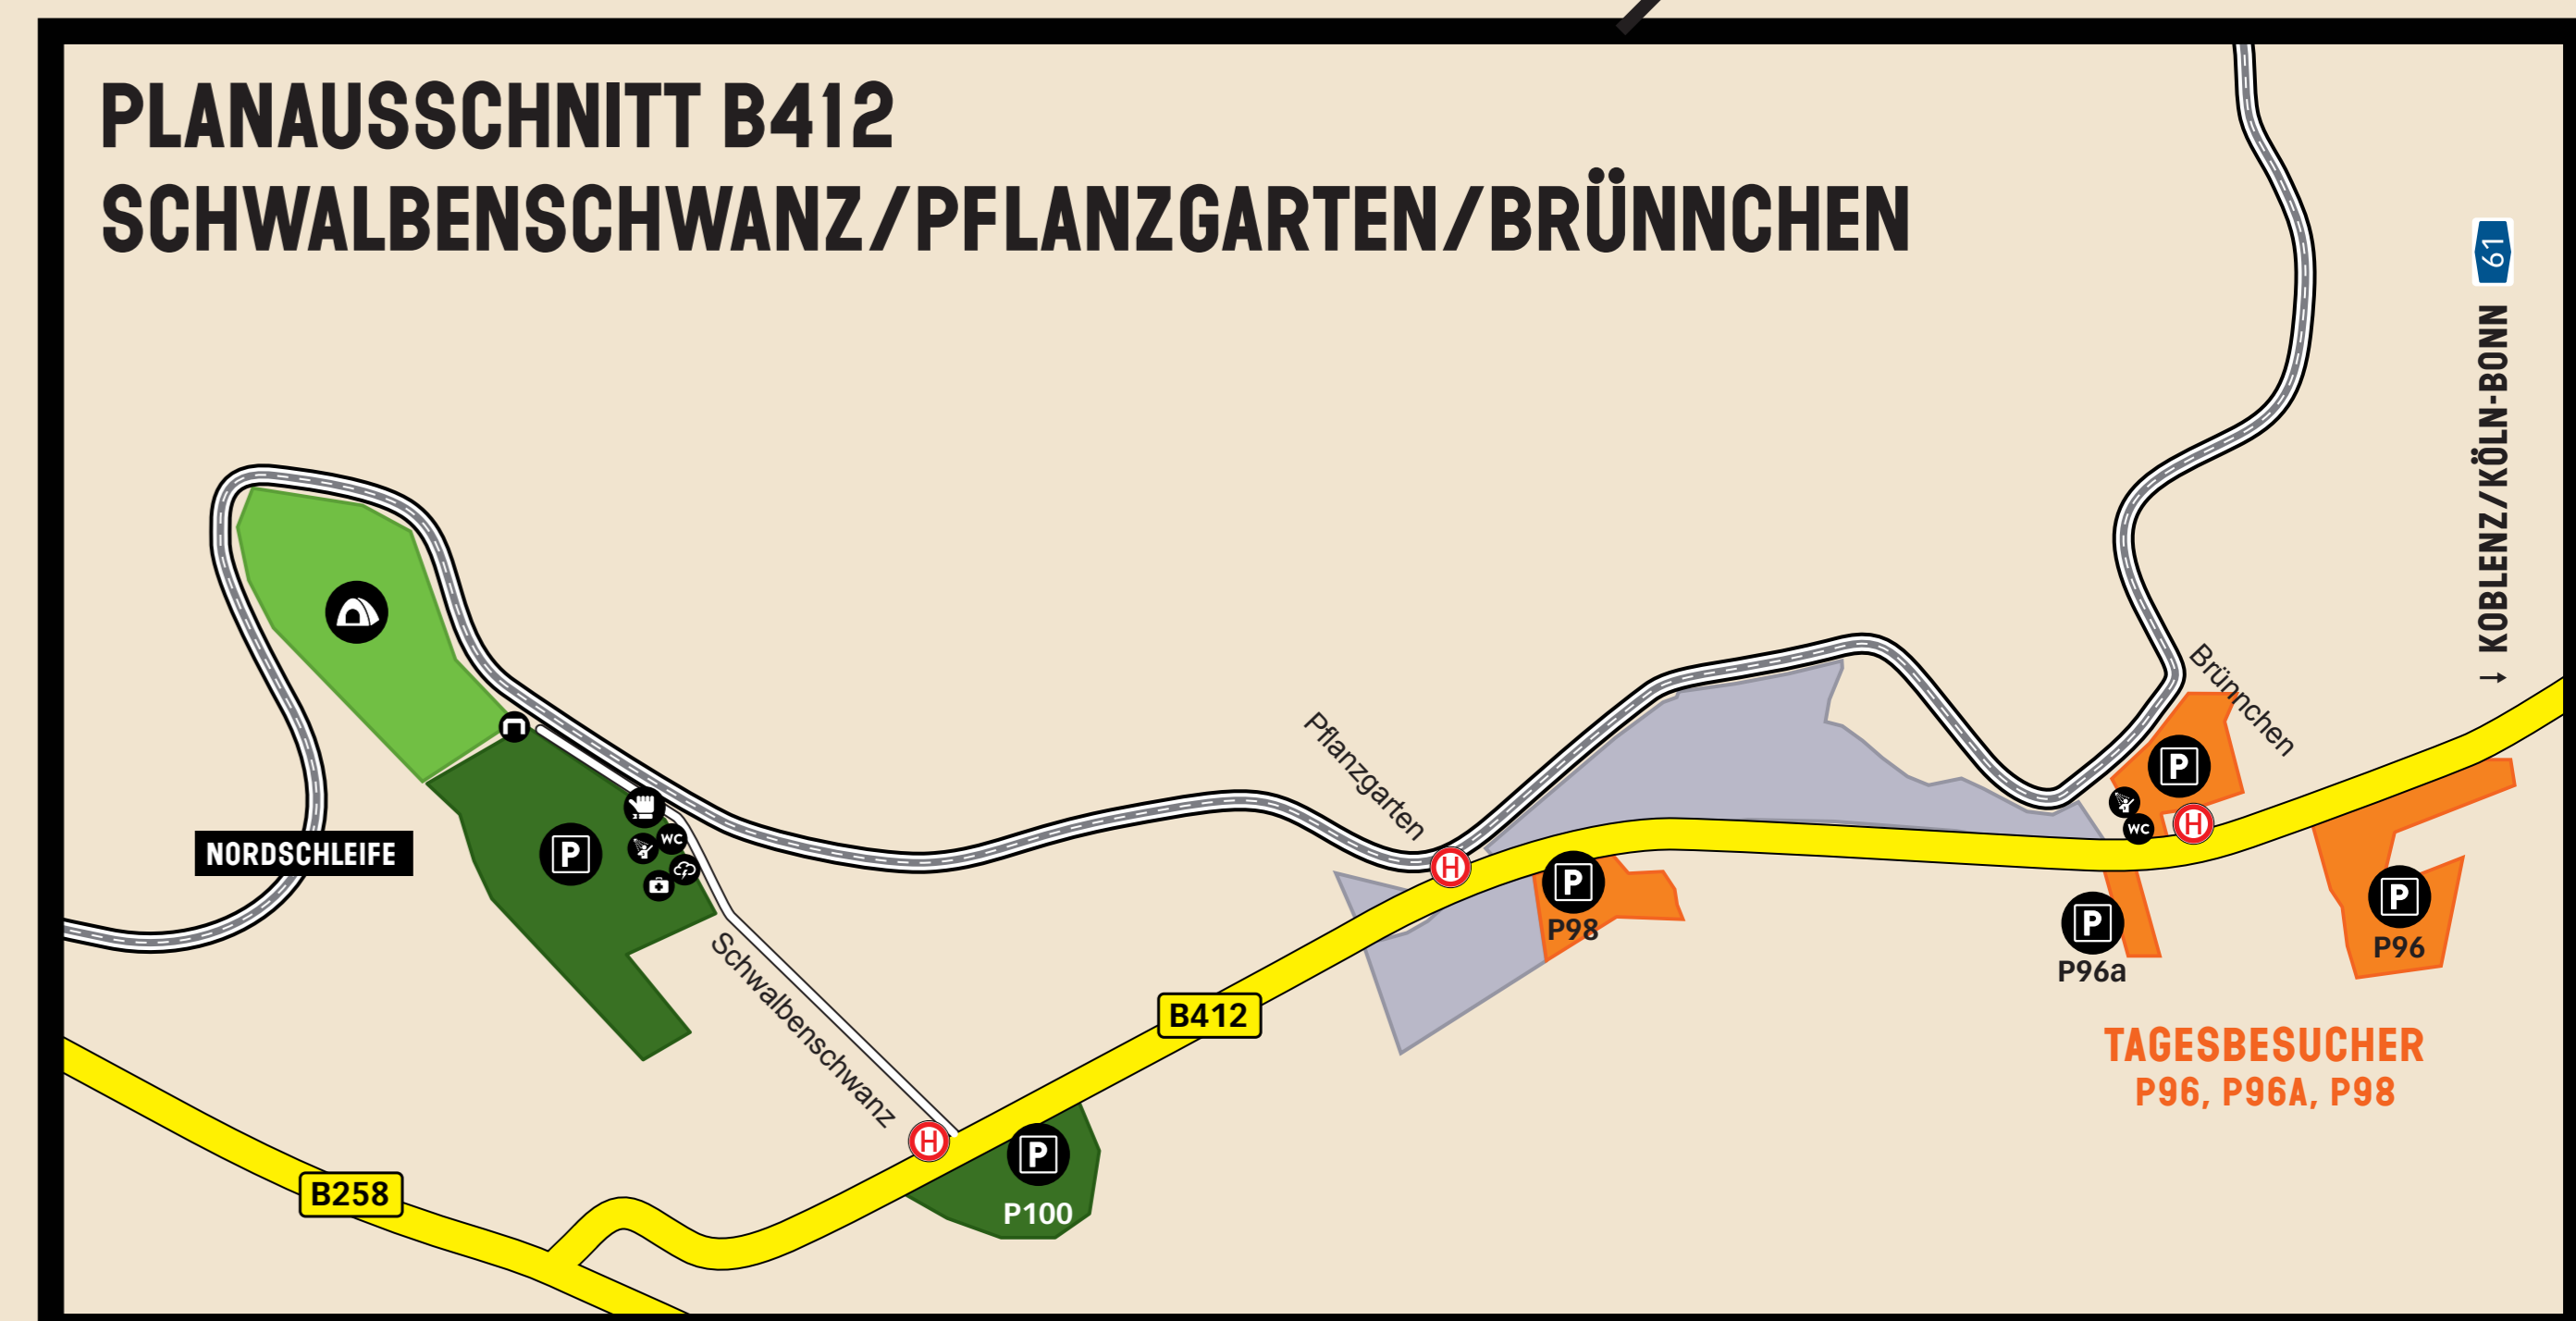

KELBERG-WELCHERATH ↓